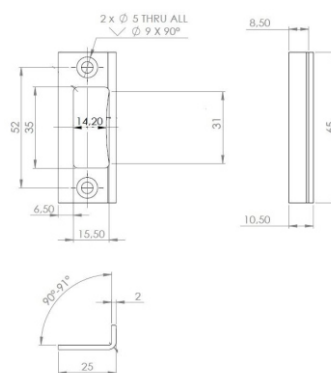

Насрещник за ключалка Bruce, система Zapp, черен

Код: 28.25.305-4

Цена: 4,00 лв с ДДС