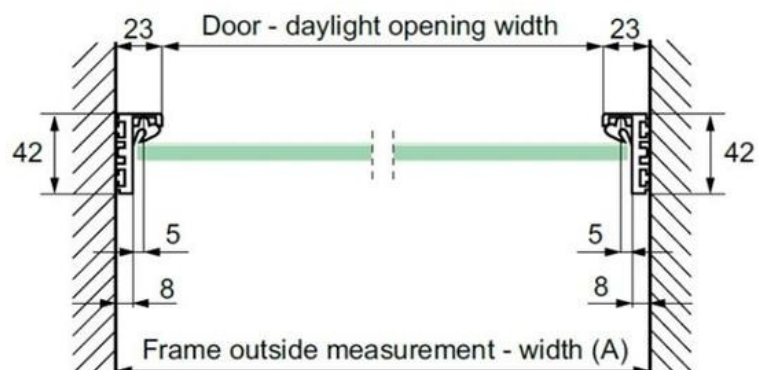

Алуминиев обков за каса за врата

Профил L-образен за каса за стъклена врата, елуксиран алуминий

Дължина 2.5 метра

Код: 28.25.300-9

Цена: **63,20 лв/брой с ДДС**

Дължина 3.2 метра

Код: 28.25.300-0

Цена: **79,20 лв/брой с ДДС**