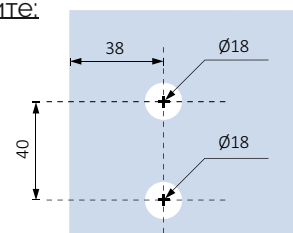

Изрез на стъклото за пантите: