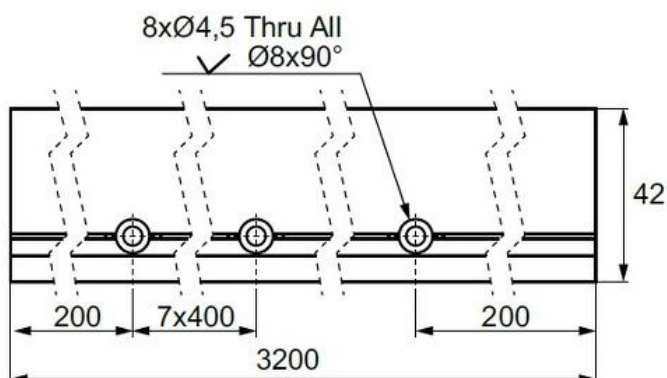

Алуминиев обков за каса за врата

Профил Z-образен за каса за стъклена врата, елуксиран алуминий

Дължина 3.2 метра

Код: 28.25.301

Цена: 89,70 лв/брой с ДДС