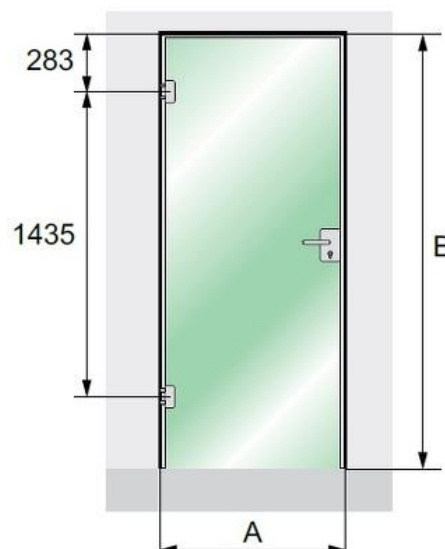

Алуминиев обков за каса за врата

Профил Z-образен за каса за стъклена врата, елуксиран алуминий

Дължина 3.2 метра

Код: 28.25.301

Цена: 89,70 лв/брой с ДДС