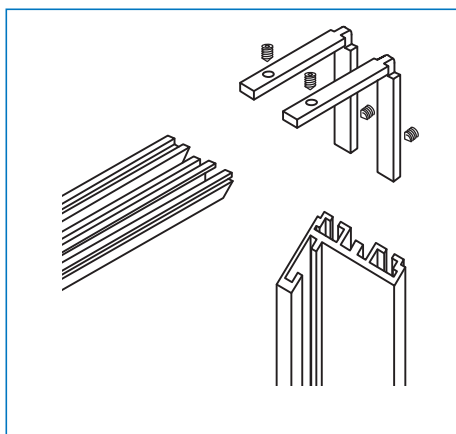

Черен обков за каса за врата

Планка ъглова за монтаж на профил, материал цам, по 4 броя на каса

Код: 28.25.304-0

Цена: 4,90 лв/брой с ДДС