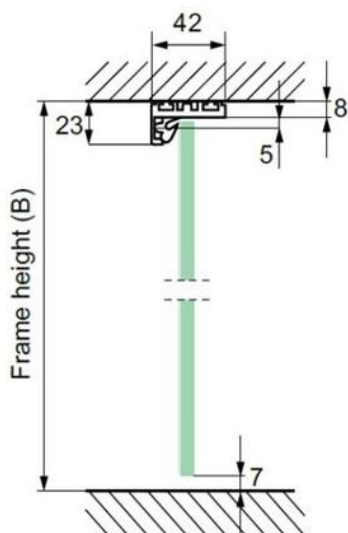

Дължина 2.5 метра

Код: 28.25.300-8

Цена: 82,00 лв/брой с ДДС

Дължина 3.2 метра

Код: 28.25.300-4

Цена: 99,00 лв/брой с ДДС

Черен обков за каса за врата

Планка ъглова за монтаж на профил, материал цам, по 4 броя на каса