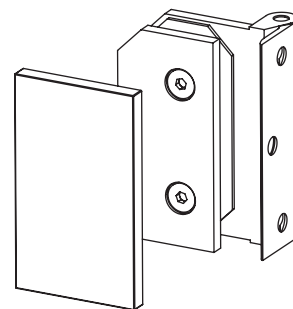

Код: 28.25.304-0 - Планка ъглова за монтаж

Код: 14.60.695-0 - Тяло за брава Bruce
Код: 14.60.682-4 - Черна заоблена капачка
Код: 27.20.206-4 - Ръкохватка заоблена Wes II
Код: 28.25.305-4 - Насрещник за ключалка Bruce