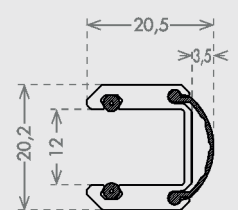

АЛУМИНИЕВ ПЕРВАЗ С ЧЕТКА ЗА ПОД СЪКЛЕНА ВРАТА

Код: PIV1030-F1

Цена - 143,00 лв с ДДС

Уплътнител за под врата с четка, който може да бъде инсталиран на всички врати с панти и врати с подов автомат.

Предлага се в покритие елуксиран алуминий. Дължина на профила 1030 мм.

АЛУМИНИЕВ ПРОФИЛ С ГУМА ЗА СЪКЛО 10 мм

Код: FR10F13000

Цена - 148,20 лв с ДДС

Състои се от алуминиев профил с поставени вътре меки antivибрационни уплътнения. Бърза инсталация, без лепене. Патентованата система дава възможност да се компенсират фуги от 4 до 8 мм. Предлагат се за стъкло 10 мм. Покритие – елуксиран алуминий. Дължина на профила 3 000 мм.

GLASS

glass thickness 8-10-12 mm

GLASSFR8

GLASSFR10

GLASSFR12