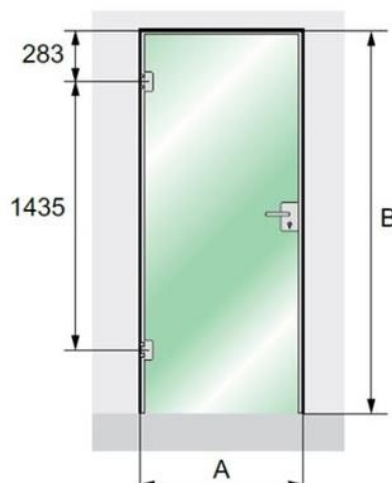

Дължина 2.5 метра

Код: 28.25.300-8

Цена: 82,00 лв/брой с ДДС

Дължина 3.2 метра

Код: 28.25.300-4

Цена: 99,00 лв/брой с ДДС

Черен обков за каса за врата

Планка ъглова за монтаж на профил, материал цам, по 4 броя на каса