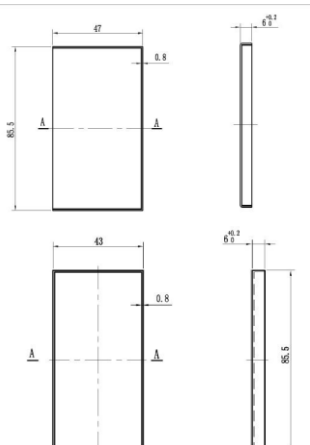

Комплект капачки за панта RIGA,
прави ъгли, черен мат

Код: 15.30.004-4

Цена: 14,40 лв/комплект с ДДС