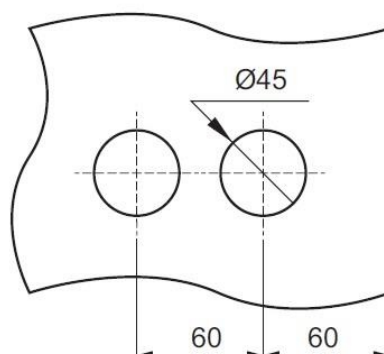

Алуминиев обков за каса за врата

Брава за тоалетна с индикатор (зелен/червен) Clark,
комплект с капачки и топка, за стъкло 10-12 мм дебелина,
алуминий

Код: 14.60.656-0
Цена: 168,00 лв с ДДС