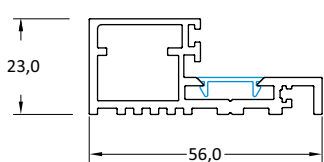

Изглед
ъглова връзка
(външен)

Изглед
ъглова връзка
(вътрешен)

Ъглова
връзка
(общ изглед)

Уплътнител

"Flexi"

Основен профил

Профил основен Flexi, 5500 мм,
сива елуксация, код: 22629-KFLB.01 - 159,00 лв
 Профил основен Flexi, 5500 мм,
сатен елуксация, код: 22629-KFLB.25 - 165,00 лв