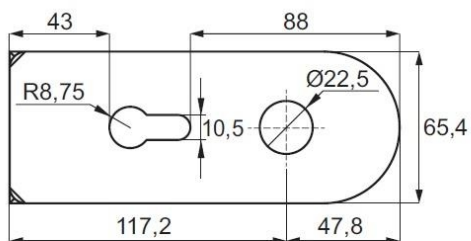

Заоблена капачка за брава С отвор
за патрон, Bruce, комплект, алуминий

Код: 14.60.682-0

Цена: 36,00 лв/комплект с ДДС