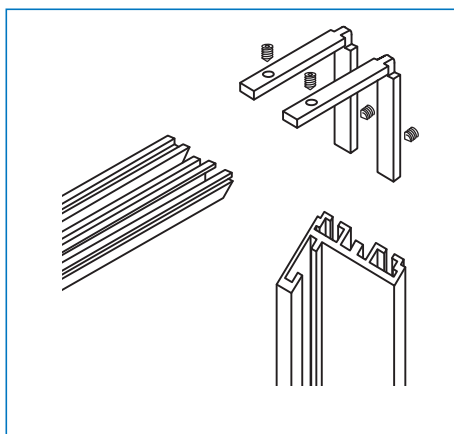

Алуминиев обков за каса за врата

Планка ъглова за монтаж на профил,
материал цам, по 4 броя на каса

Код: 28.25.304-0

Цена: 4,90 лв/брой с ДДС