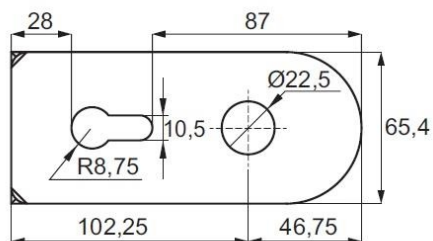

Заоблена капачка за брава С отвор
за патрон, Bruce, комплект, черен мат

Код: 14.60.682-4

Цена: **46,00 лв/комплект с ДДС**