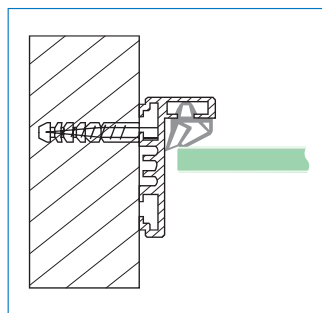

Уплътнител за профил за каса,
на метър, черен, ролка 60 метра

Код: 15.22.410-1

Цена: 5,40 лв/метър с ДДС