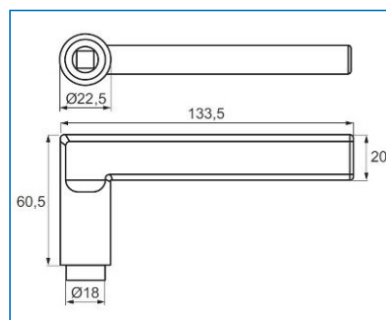

Ръкохватка Luke права
за брава Bruce, алуминий

Код: 27.20.210-0

Цена: 39,60 лв/к-т с ДДС