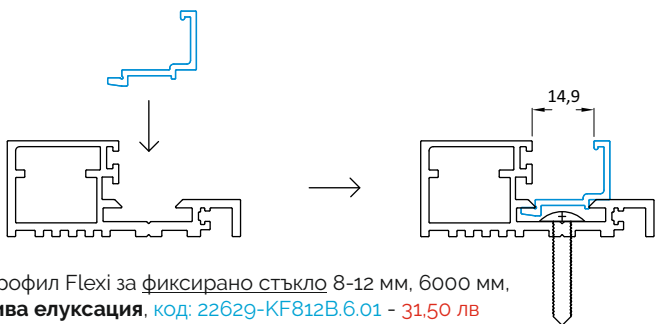

"Flexi"

Профил за фиксирано стъкло от 8 до 12mm стъкло

Профил Flexi за фиксирано стъкло 8-12 мм, 6000 мм,
сива елуксация, код: 22629-KF812B.6.01 - 31,50 лв
Профил Flexi за фиксирано стъкло 8-12 мм, 6000 мм,
сатен елуксация, код: 22629-KF812B.6.25 - 32,40 лв

Набивна гума N.2 (0.41), код: 22629-SUP02278 - 1,60 лв /от двете страни за 10 мм стъкло/
Набивна гума N.4 (0.55), код: 22629-SUP02256 - 1,60 лв /от двете страни за 8 мм стъкло/