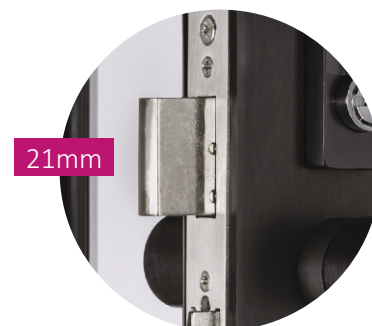

Код: 22629-VL155C.L(R).33

Цена: 336.00 лв с ДДС

Здрав корпус от алуминий, твърди алуминиеви дръжки, плътни алуминиеви защитни капаци за патрона и декоративни маски, изработени от алуминий или неръждаема стомана, сглобени в една уникална брава ХАМЕЛЕОН. Играйте с цветовете и направете своята брава да изглежда уникална.

Подходяща за каса FLEXI

Език за заключване 21 мм:

Изрез на стъклото:

8 - 12,5mm

"Élégance"

Алуминиеви профили за обхватна каса за интериорни врати

- Алуминиева каса за стъклени (8-10 мм дебелина) и дървени врати
- За дебелина на зид от 70 мм до 205 мм