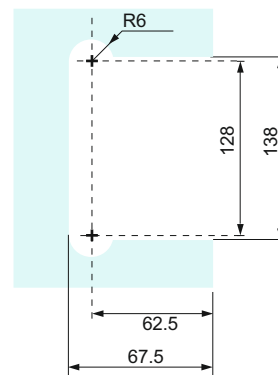

Изрез на стъклото за бравата:

8 - 12,5mm