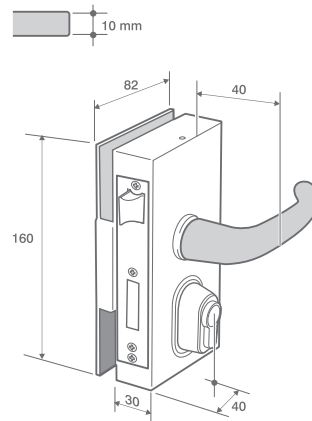

Брава MEIA с ръкохватка и патрон за стъклена врата, драна стомана код: 719-F00010001 - **276,00лв.**

Поз.1

Поз.2