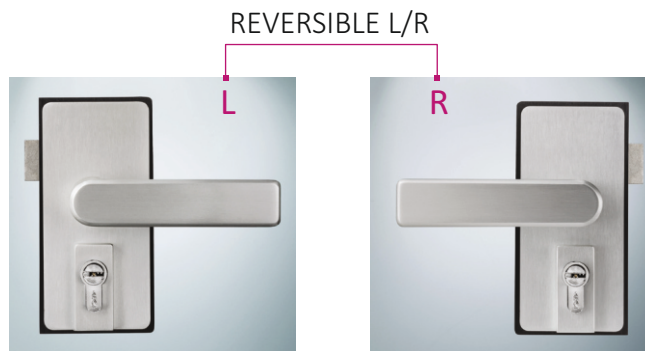

Вертикалната брава INAL® VL 155C осигурява и иновативни решения, като например регулиране и подравняване на дръжката,

VL 155C Chameleon

БРАВА ЗА СТЬКЛО /деб. 8-12.5 мм/

предотвратяване на наклонената позиция, механизъм за задържане дръжката, така че да не се движи, двойно заключване (език 21 мм) за максимална сигурност, Реверсивна тяло и механизъм за лява или дясна врата и съвместимост с различни патрони - патрон с копче, патрон със слот за монети, за WC приложения и патрони с електронно активиране на Bluetooth.

Когато природата
вдъхновява

реглаж наклона на ръкохватката

Външният вид на дръжка в наклонено положение е неприятно, феноменът на движещите се дръжки е нещо, която срещаме в много брави.

INAL® VL 155C "Хамелеон" осигурява решение, като има механизъм за регулиране на наклона на ръкохватката и задържане на дръжката винаги в едно точно фиксирано хоризонтално положение.