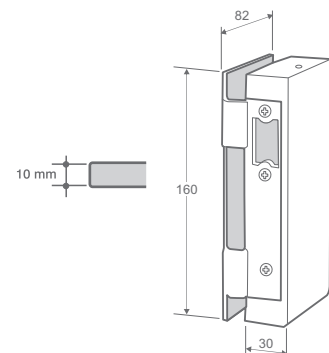

Насрещник-стопер Ter Inaltronic за брава за ст. врата поз 1, драна стомана код: 719-H00010053-2055R - **864,00лв.**
Насрещник-стопер Ter Inaltronic за брава за ст. врата поз 2, драна стомана код: 719-H00010053-2055L - **864,00лв.**

Основни характеристики:

- Планките към стъклото са от отлята алуминиева сплав и са покрити с епоксидна боя
- Винтове от неръждаема стомана A2
- Предни винтове от неръждаема стомана AISI 304
- Капачките са от неръждаема стомана AISI 316
- Ръкохватката е от неръждаема стомана AISI 316
- Уплътненията към стъклото са произведени от PE
- Патрон за сигурност Europerfil
- Двойно заключване, издаване на патрона 10 мм
- Разстояние до центъра на патрона 40 мм
- Покрития: драна стомана (сатен)