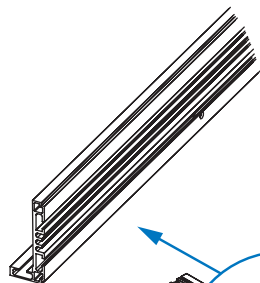

Черен обков за каса за врата

Алуминиев L-профил за каса

Код: 28.25.300-4 - Профил свободна каса, L-форма, 3,2м., алуминий, черен

Код: 28.25.300-8 - Профил свободна каса, L-форма, 2,5м., алуминий, черен