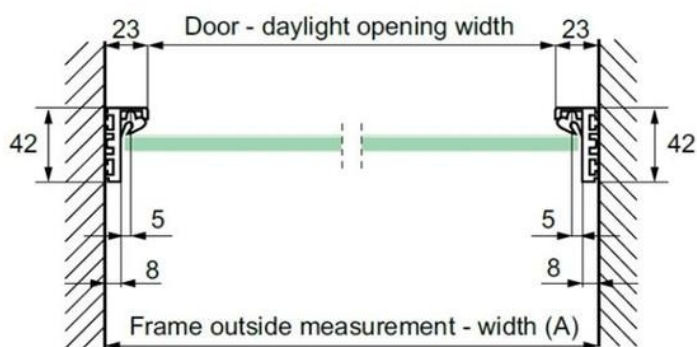

Дължина 2.5 метра

Код: 28.25.300-8

Цена: 82,00 лв/брой с ДДС

Дължина 3.2 метра

Код: 28.25.300-4

Цена: 99,00 лв/брой с ДДС

Черен обков за каса за врата

Планка ъглова за монтаж на профил, материал цам, по 4 броя на каса