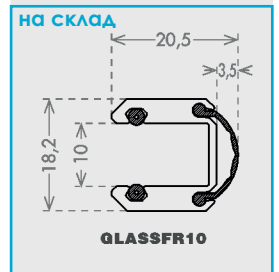

GLASSFR8

GLASSFR10