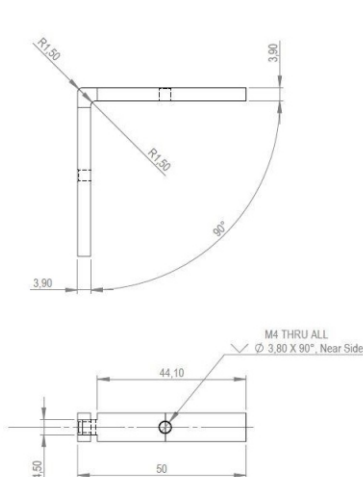

Черен обков за каса за врата

Планка ъглова за монтаж на профил, материал цам, по 4 броя на каса

Код: 28.25.304-0

Цена: 4,90 лв/брой с ДДС