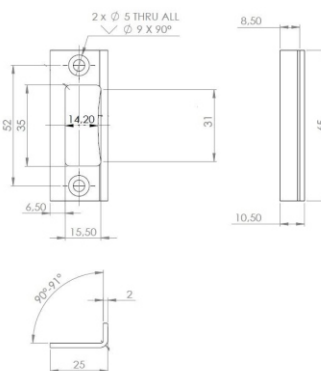

Насрещник за ключалка Bruce,
система Zapp, черен

Код: 28.25.305-0

Цена: 5,25 лв с ДДС