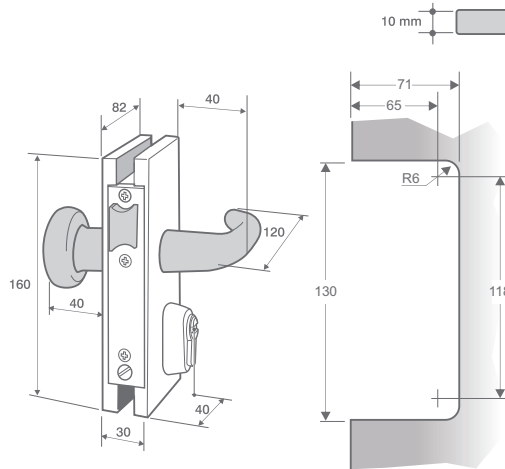

Alu look # 27.20.204 - 41,00 лв

Патрон за брава, стомана 14.60.037 - 14,40 лв

Патрон за брава WC, стомана 14.60.033 - 32,40 лв

Патрон за брава WC, алуминий 14.60.047 - 32,40 лв

Брави и насрещници за стъкло 10 мм MEIA и TER, стомана 316