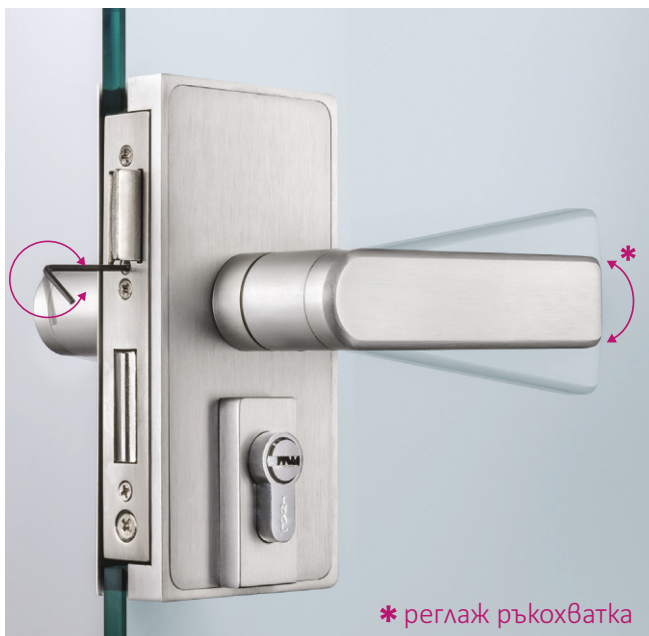

Вертикалната брава INAL® VL 155C осигурява и иновативни решения, като например регулиране и подравняване на дръжката,

VL 155C Chameleon

БРАВА ЗА СТЬКЛО /деб. 8-12.5 мм/

предотвратяване на наклонената позиция, механизъм за задържане дръжката, така че да не се движи, двойно заключване (език 21 мм) за максимална сигурност, Реверсивна тяло и механизъм за лява или дясна врата и съвместимост с различни патрони - патрон с копче, патрон със слот за монети, за WC приложения и патрони с електронно активиране на Bluetooth.

Когато природата
вдъхновява

реглаж наклона на ръкохватката

Външният вид на дръжка в наклонено положение е неприятно, феноменът на движещите се дръжки е нещо, която срещаме в много брави.

INAL® VL 155C "Хамелеон" осигурява решение, като има механизъм за регулиране на наклона на ръкохватката и задържане на дръжката винаги в едно точно фиксирано хоризонтално положение.