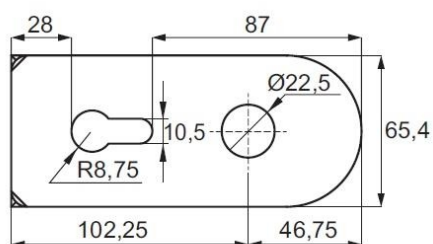

Алуминиев обков за каса за врата

Заоблена капачка за брава С отвор
за патрон, Bruce, комплект, алуминий

Код: 14.60.682-0

Цена: **36,00 лв/комплект с ДДС**