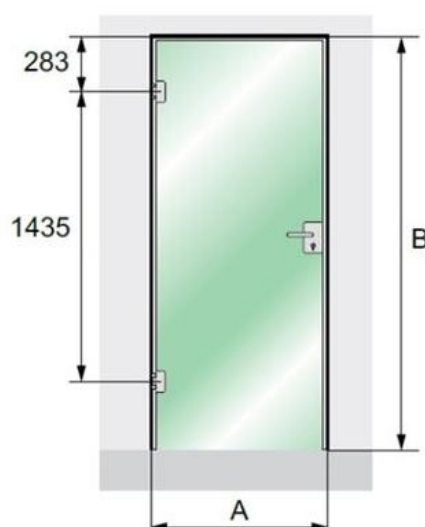

Алуминиев обков за каса за врата

Профил L-образен за каса за стъклена врата, елуксиран алуминий

Дължина 2.5 метра

Код: 28.25.300-9

Цена: **63,20 лв/брой с ДДС**

Дължина 3.2 метра

Код: 28.25.300-0

Цена: **79,20 лв/брой с ДДС**