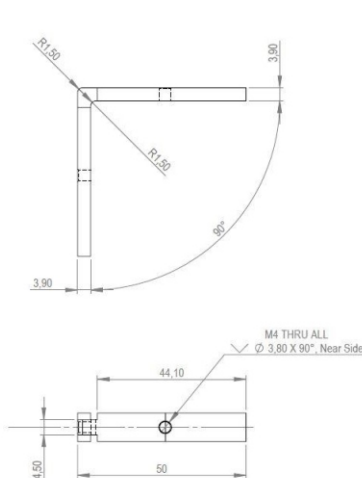

Алуминиев обков за каса за врата

Планка ъглова за монтаж на профил,
материал цам, по 4 броя на каса

Код: 28.25.304-0

Цена: 4,90 лв/брой с ДДС