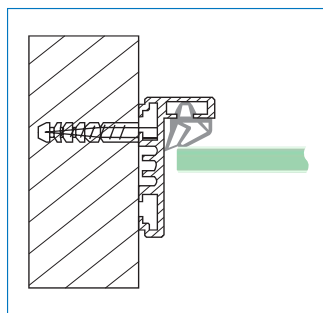

Уплътнител за профил за каса, на метър, черен, ролка 60 метра

Код: 15.22.410-4

Цена: 6,00 лв/метър с ДДС