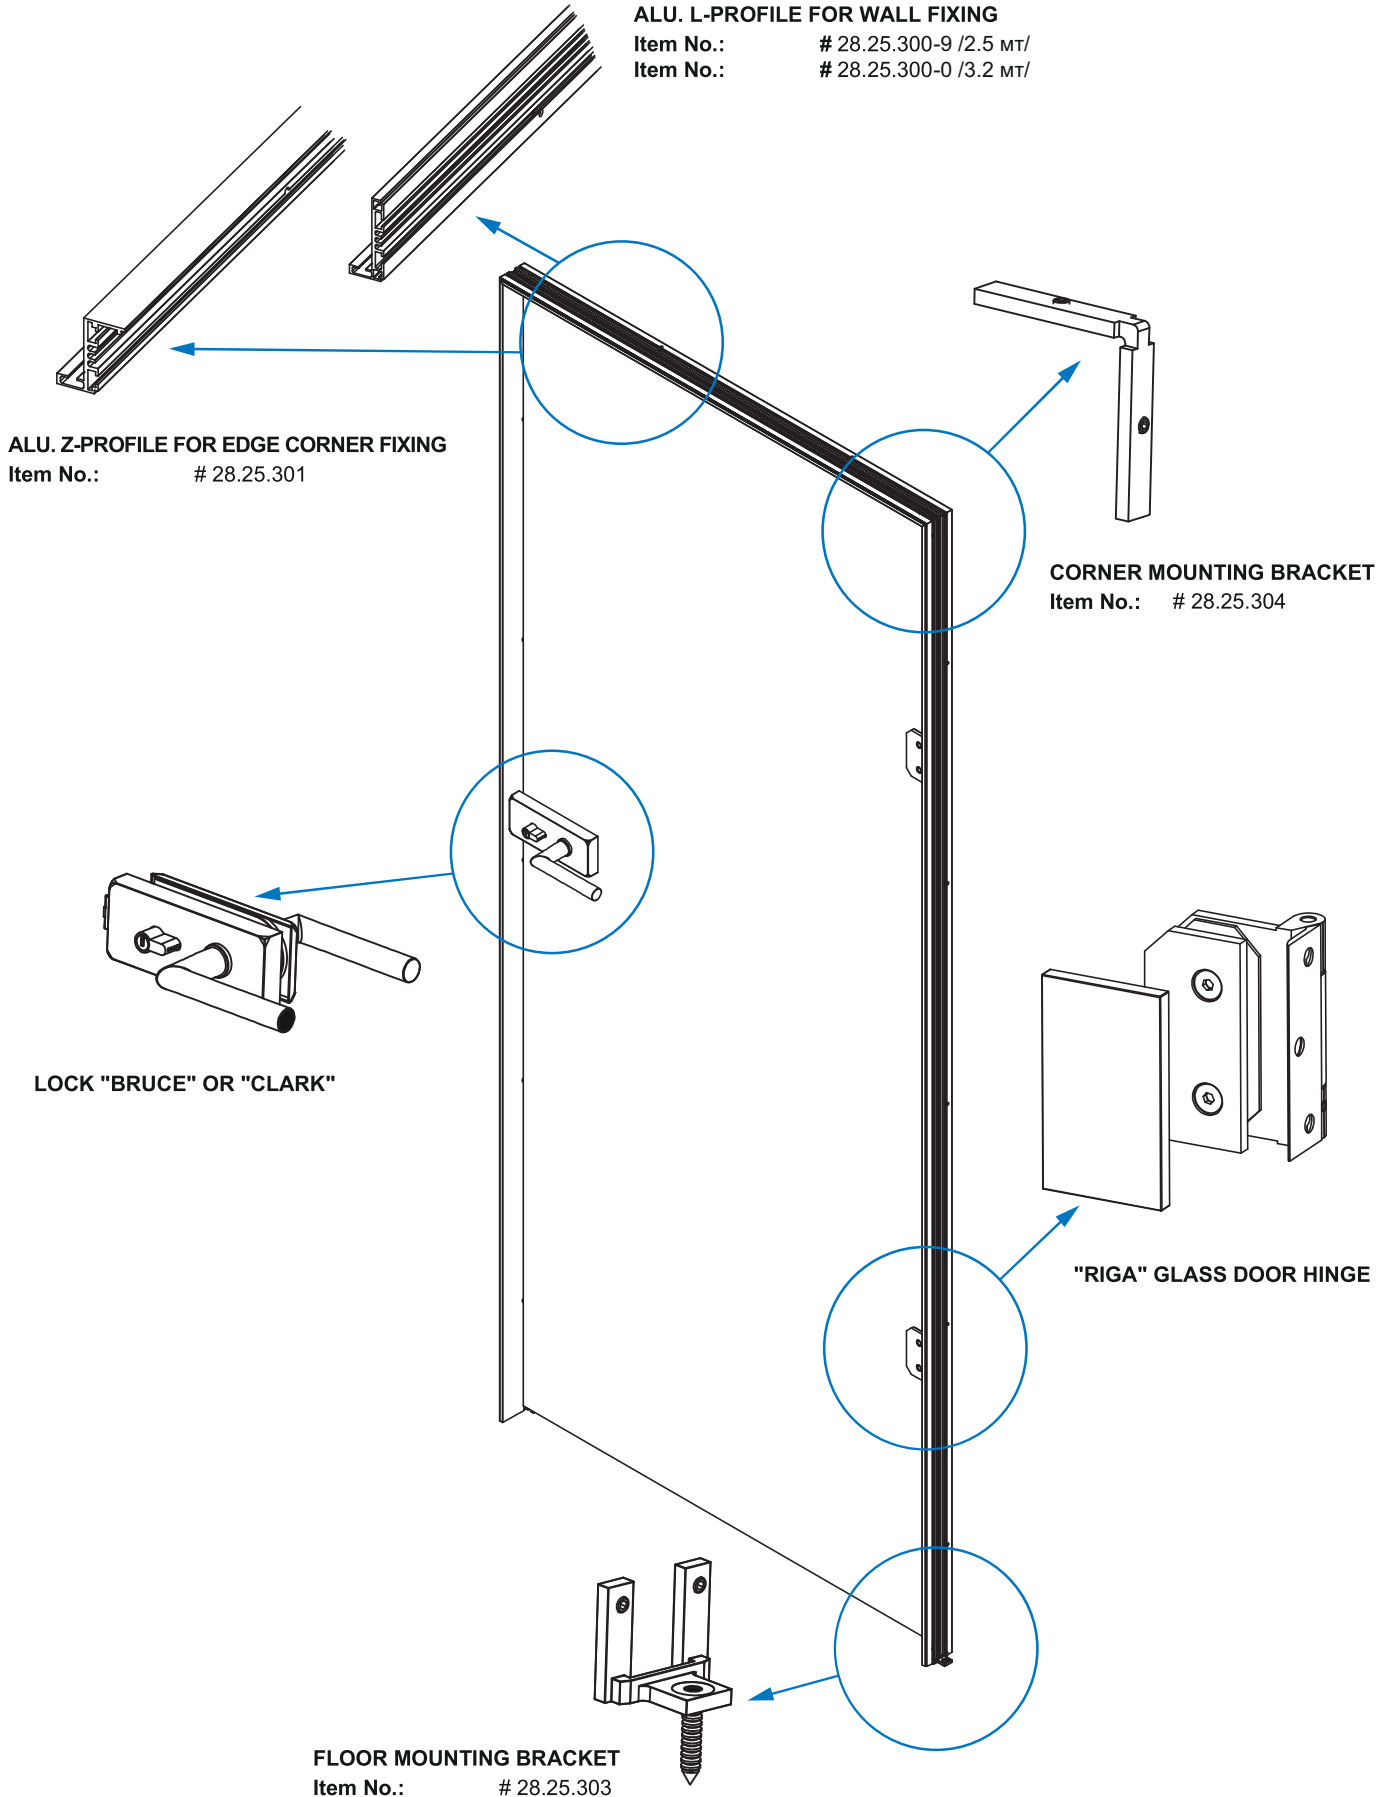

Код: 14.60.682-4

Цена: **46,00 лв/комплект с ДДС**

Черен обков за каса за врата

Ръкохватка заоблена Wes II, 8x8x110мм Bruce, черен мат

Код: 27.20.206-4

Цена: 43,00 лв/брой с ДДС

Алуминиев обков за каса за врата