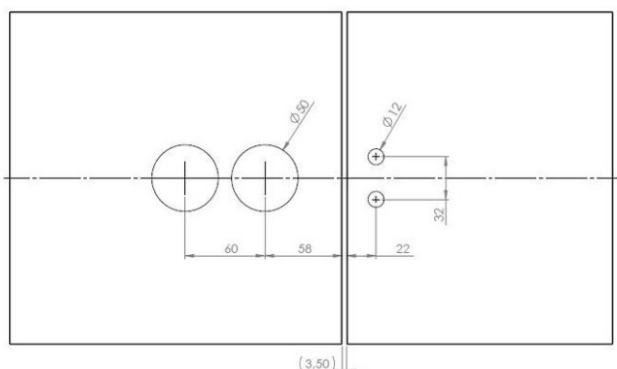

Алуминиев обков за каса за врата

Тяло за насрещник за стъкло Bruce
за 10-12 мм стъкло, ЦАМ

Код: 14.60.696-0

Цена: 19,20 лв/брой с ДДС