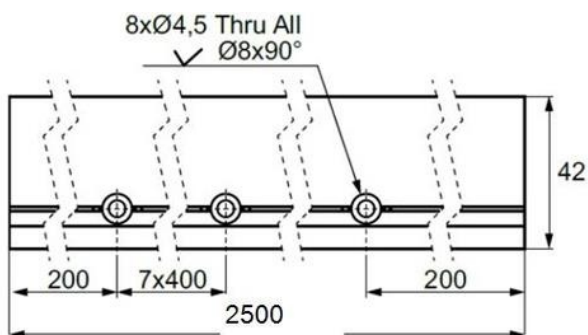

Дължина 2.5 метра

Код: 28.25.300-8

Цена: 82,00 лв/брой с ДДС

Дължина 3.2 метра

Код: 28.25.300-4

Цена: 99,00 лв/брой с ДДС

Черен обков за каса за врата

Планка ъглова за монтаж на профил, материал цам, по 4 броя на каса