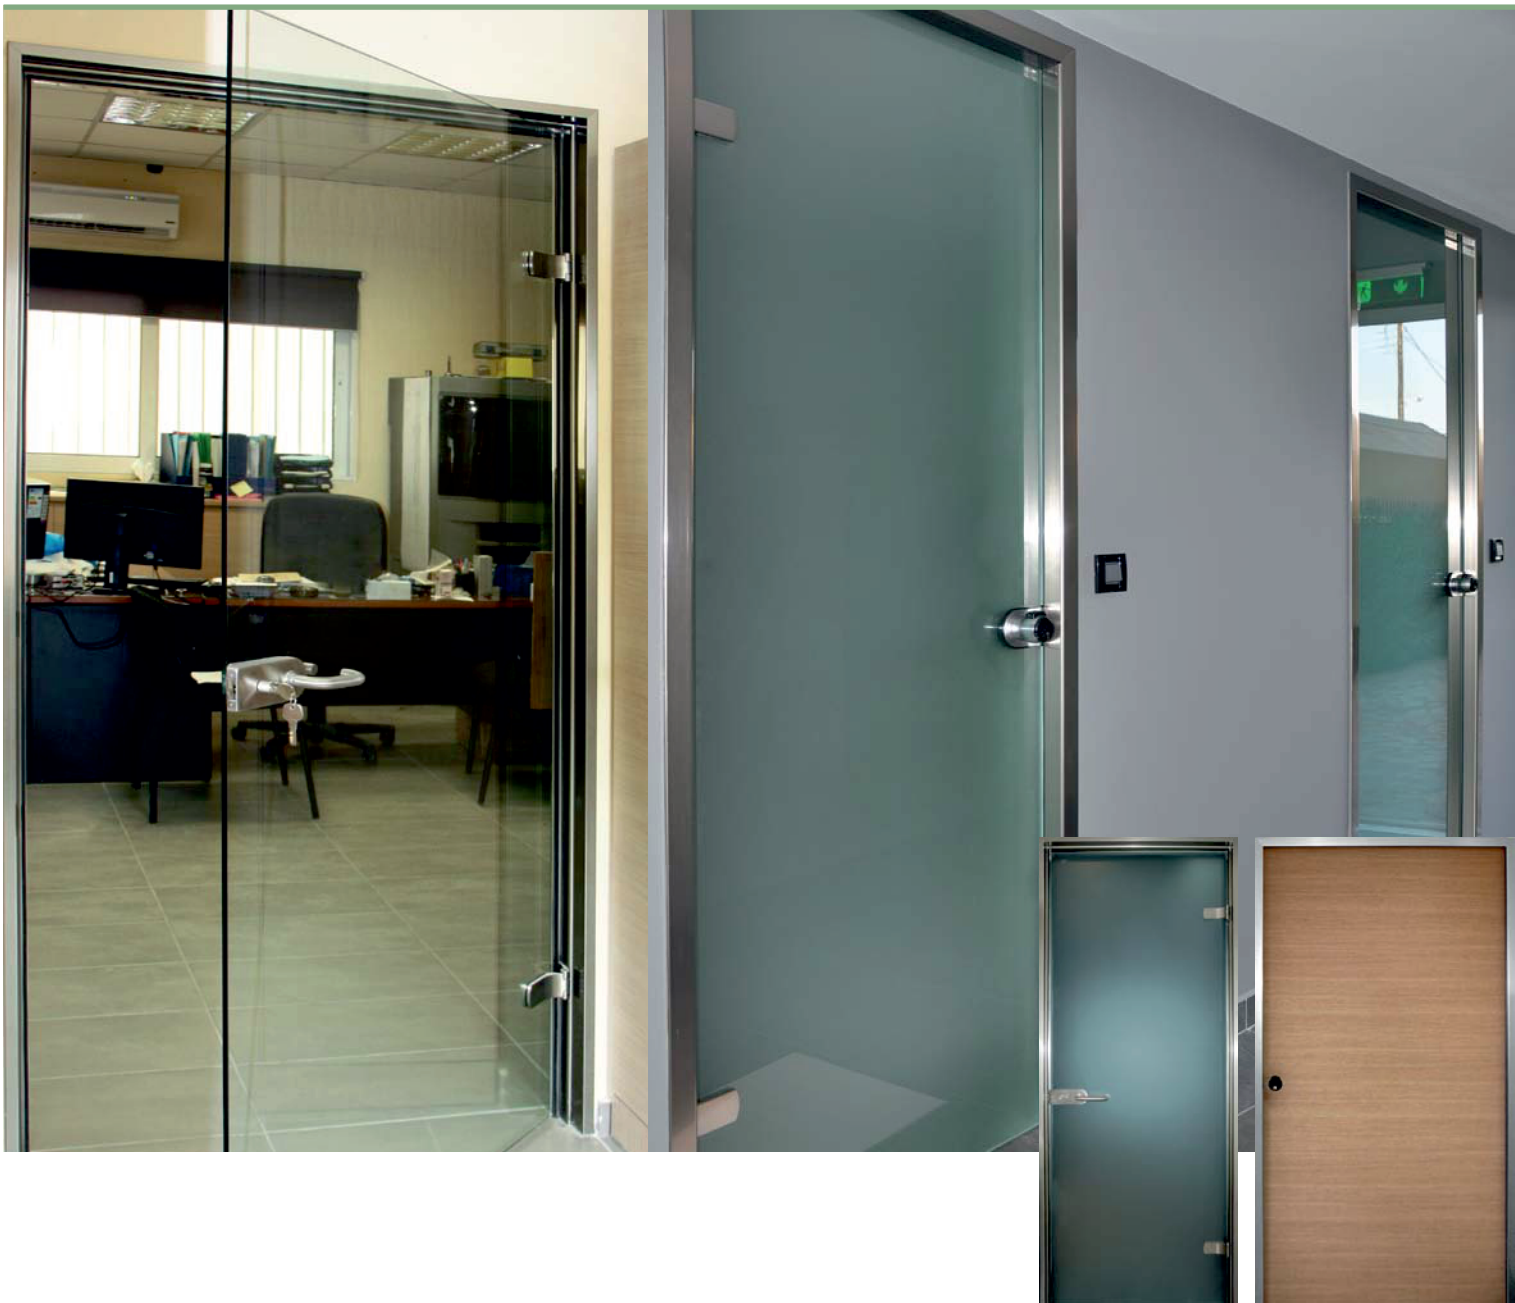

Алуминиева каса за стъклени и дървени врати

Проектирана за бърз и лесен монтаж. В зависимост от дебелината на зида, може да се поръча за пет различни дебелини W: 70-100мм / 95-125мм / 125-140мм / 140-175мм / 175-205мм.

Предлага се с пантите INAL® 173, 173V & 179, като основата е проектирана да поддържа безопасно стъклото. Стъклената врата, съчетана с пантата INAL® 173 има отваряне до 150 градуса.

Допълнителното гумено уплътнение "Ω", монтирано по касата, осигурява запечатване и безшумно затваряне.

Алуминиевата каса INAL® е наличена и за дървени интериорни врати със същите размери и функции, в комбинация с пантата INAL® W100.

Покрития: Елуксация сива, елуксация Сатен