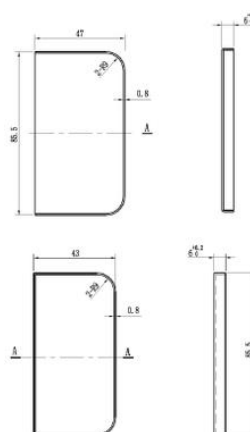

Прави ъгли - Код: 15.30.004-1

Заоблени- Код: 15.30.003-1

Цена: 15,60 лв/комплект с ДДС

Алуминиев обков за каса за врата

Тяло за брава Bruce с отвори за дръжка и патрон
10-12 мм стъкло, ЦАМ

Код: 14.60.695-0