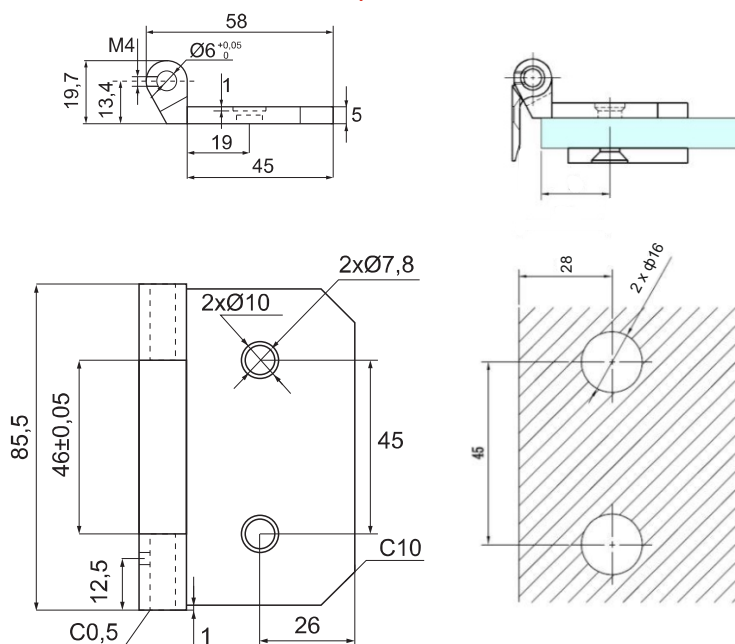

Черен обков за каса за врата

Панта за стъклена врата RIGA, алуминий,
6-10 мм стъкло, черен мат

Код: 15.30.002-4

Цена: 52,60 лв/брой с ДДС