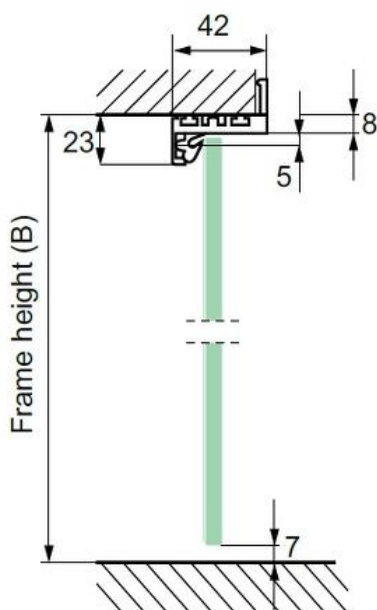

Алуминиев обков за каса за врата

Профил Z-образен за каса за стъклена врата, елуксиран алуминий

Дължина 3.2 метра

Код: 28.25.301

Цена: 89,70 лв/брой с ДДС