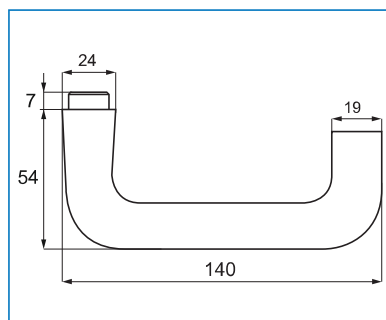

Ръкохватка Wes II заоблена
за брава Bruce, алуминий

Код: 27.20.206-5

Цена: 38,40 лв/к-т с ДДС