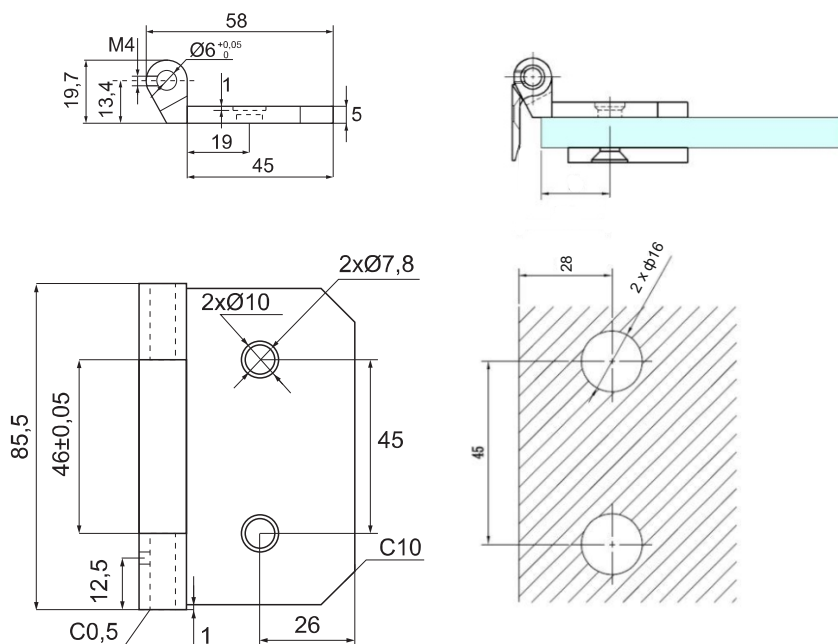

Алуминиев обков за каса за врата

Панта за стъклена врата RIGA, алуминий,
6-10 мм стъкло, алуминий

Код: 15.30.002-0

Цена: 52,60 лв/брой с ДДС