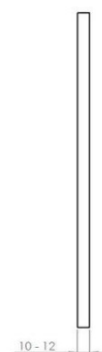

Алуминиев обков за каса за врата

Брава за тоалетна с индикатор (зелен/червен) Clark,
комплект с капачки и топка, за стъкло 10-12 мм дебелина,
алуминий

Код: 14.60.656-0
Цена: 168,00 лв с ДДС