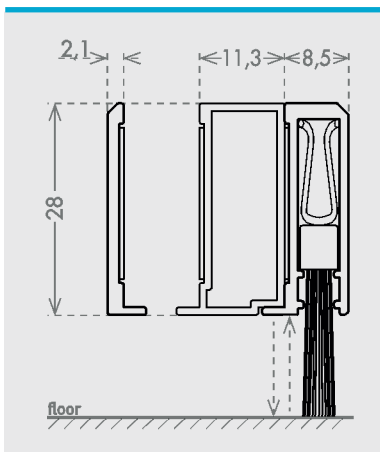

Предлага се в покритие елуксиран алуминий. Дължина на профила 1030 мм.

АЛУМИНИЕВ ПРОФИЛ С ГУМА ЗА СЪКЛО 10 мм

Код: FR10F13000

Цена - 148,20 лв с ДДС

Състои се от алуминиев профил с поставени вътре меки antivибрационни уплътнения. Бърза инсталация, без лепене. Патентованата система дава възможност да се компенсират фуги от 4 до 8 мм. Предлагат се за стъкло 10 мм. Покритие – елуксиран алуминий. Дължина на профила 3 000 мм.