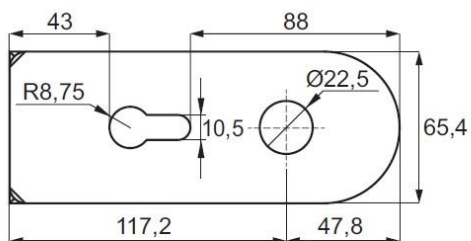

Заоблена капачка за брава С отвор
за патрон, Bruce, комплект, черен мат

Код: 14.60.682-4

Цена: **46,00 лв/комплект с ДДС**