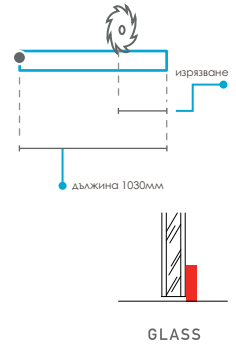

Основни характеристики:

- Планките към стъклото са от отлята алуминиева сплав и са покрити с епоксидна боя
- Винтове от неръждаема стомана A2
- Предни винтове от неръждаема стомана AISI 304
- Капачките са от неръждаема стомана AISI 316
- Ръкохватката е от неръждаема стомана AISI 316
- Уплътненията към стъклото са произведени от PE
- Патрон за сигурност Europerfil
- Двойно заключване, издаване на патрона 10 мм
- Разстояние до центъра на патрона 40 мм
- Покрития: драна стомана (сатен)

Предлага се в покритие елуксиран алуминий. Дължина на профила 1030 мм.

АЛУМИНИЕВ ПРОФИЛ С ГУМА ЗА СЪКЛО 10 мм

Код: FR10F13000

Цена - 148,20 лв с ДДС

Състои се от алуминиев профил с поставени вътре меки antivибрационни уплътнения. Бърза инсталация, без лепене. Патентованата система дава възможност да се компенсират фуги от 4 до 8 мм. Предлагат се за стъкло 10 мм. Покритие – елуксиран алуминий. Дължина на профила 3 000 мм.