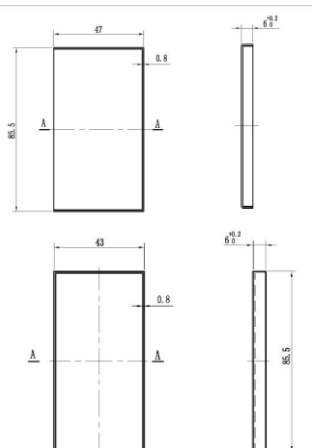

Прави ъгли - Код: 15.30.004-1

Заоблени- Код: 15.30.003-1

Цена: 15,60 лв/комплект с ДДС

Алуминиев обков за каса за врата

Тяло за брава Bruce с отвори за дръжка и патрон
10-12 мм стъкло, ЦАМ

Код: 14.60.695-0