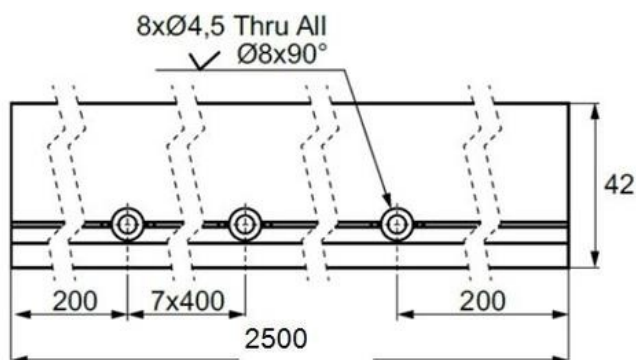

Алуминиев обков за каса за врата

Профил L-образен за каса за стъклена врата, елуксиран алуминий

Дължина 2.5 метра

Код: 28.25.300-9

Цена: **63,20 лв/брой с ДДС**

Дължина 3.2 метра

Код: 28.25.300-0

Цена: **79,20 лв/брой с ДДС**