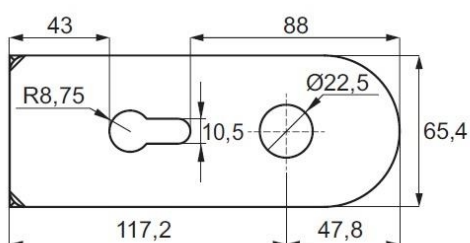

Алуминиев обков за каса за врата

Заоблена капачка за брава С отвор
за патрон, Bruce, комплект, алуминий

Код: 14.60.682-0

Цена: **36,00 лв/комплект с ДДС**