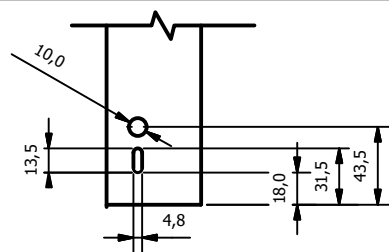

Изрез на стъклото за бравата:

8 - 12,5mm