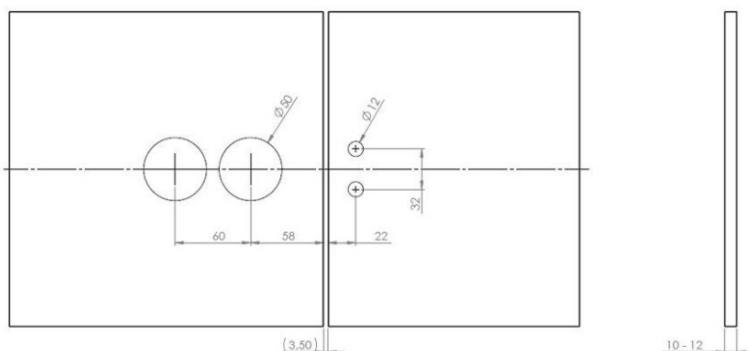

Код: 15.30.004-4

Цена: 14,40 лв/комплект с ДДС

Черен обков за каса за врата

Тяло за брава Bruce с отвори за дръжка и патрон
10-12 мм стъкло, ЦАМ

Код: 14.60.695-0

Цена: **63,10 лв/брой с ДДС**

Заоблена капачка за брава С отвор
за патрон, Bruce, комплект, черен мат