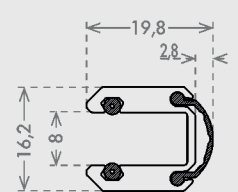

glass thickness 8-10-12 mm