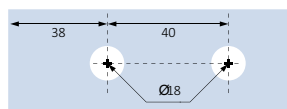

Изрез на стъклото за пантите: