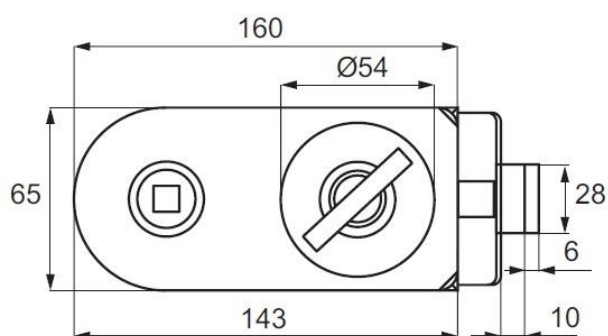

Алуминиев обков за каса за врата

Брава за тоалетна с индикатор (зелен/червен) Clark,
комплект с капачки и топка, за стъкло 10-12 мм дебелина,
алуминий

Код: 14.60.656-0
Цена: 168,00 лв с ДДС