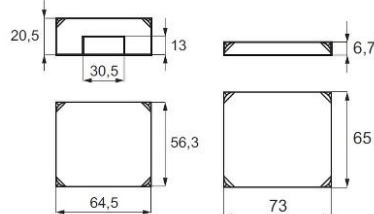

Права капачка за насрещник Bruce,
комплект, алуминий

Код: 14.60.691-0

Цена: 30.00 лв/комплект с ДДС

Права капачка за насрещник Bruce,
комплект, стомана

Код: 14.60.690-0

Цена: 30.00 лв/комплект с ДДС