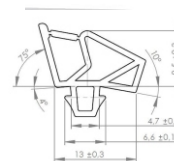

Уплътнител за профил за каса,
на метър, черен, ролка 60 метра

Код: 15.22.410-1

Цена: 5,40 лв/метър с ДДС