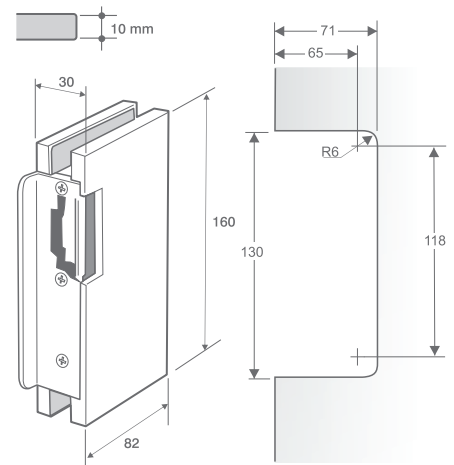

Брава Ter с ръкохватка за стъклена врата, драна стомана, поз.1 код: 719-G00010007-1023R - **294,00лв.**
Брава Ter с ръкохватка за стъклена врата, драна стомана, поз.2 код: 719-G00010010-1023L - **294,00лв.**

Насрещник Meia за брава за стъклена врата, драна стомана код: 719-H0001001-1023L - **72,00лв.**

Насрещник Meia със Стопер за брава за стъклена врата поз.1, драна стомана код: 719-H00010002 - **78,00лв.**

Насрещник Meia със Стопер за брава за стъклена врата поз.2, драна стомана код: 719-H00010002 - **78,00лв.**