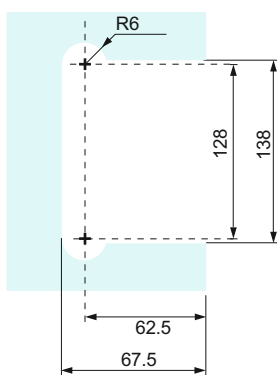

реглаж наклона на ръкохватката

Външният вид на дръжка в наклонено положение е неприятно, феноменът на движещите се дръжки е нещо, която срещаме в много брави.

INAL® VL 155C "Хамелеон" осигурява решение, като има механизъм за регулиране на наклона на ръкохватката и задържане на дръжката винаги в едно точно фиксирано хоризонтално положение.

Reversible lock body and mechanism for Left or Right door applications.

едно и също тяло... ...много покрития

Код: 22629-VL155C.L(R).01

Цена: 336.00 лв с ДДС

Код: 22629-VL155C.L(R).33

Цена: 336.00 лв с ДДС

Здрав корпус от алуминий, твърди алуминиеви дръжки, плътни алуминиеви защитни капаци за патрона и декоративни маски, изработени от алуминий или неръждаема стомана, сглобени в една уникална брава ХАМЕЛЕОН. Играйте с цветовете и направете своята брава да изглежда уникална.

Подходяща за каса FLEXI

Език за заключване 21 мм:

Изрез на стъклото:

8 - 12,5mm