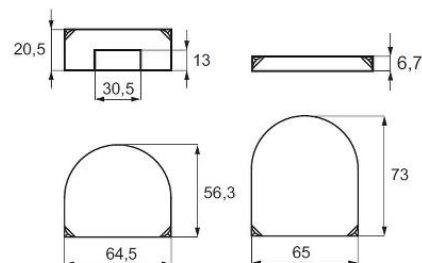

Заоблена капачка за насрещник Bruce,
комплект, алуминий

Код: 14.60.685-0

Цена: 21.60 лв/комплект с ДДС

Заоблена капачка за насрещник Bruce,
комплект, стомана

Код: 14.60.684-0

Цена: 21.60 лв/комплект с ДДС