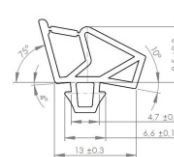

Уплътнител за профил за каса, на метър, черен, ролка 60 метра

Код: 15.22.410-4

Цена: 6,00 лв/метър с ДДС