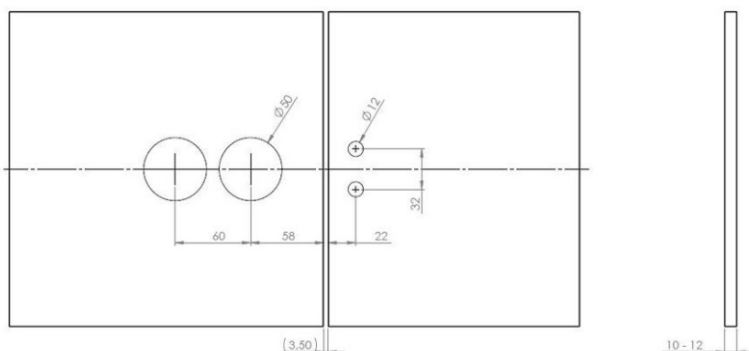

Алуминиев обков за каса за врата

Тяло за брава Bruce с отвори за дръжка и патрон
10-12 мм стъкло, ЦАМ

Код: 14.60.695-0

Цена: 63,10 лв/брой с ДДС