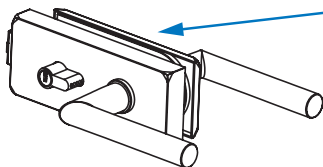

Код: 28.25.304-0 - Планка ъглова за монтаж

Код: 14.60.695-0 - Тяло за брава Bruce
Код: 14.60.682-4 - Черна заоблена капачка
Код: 27.20.206-4 - Ръкохватка заоблена Wes II
Код: 28.25.305-4 - Насрещник за ключалка Bruce