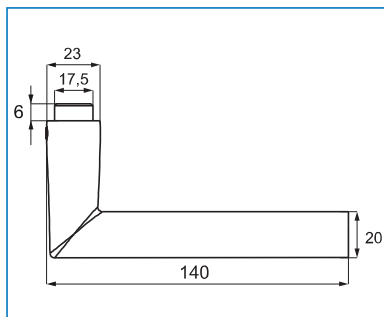

Алуминиев обков за каса за врата

Ръкохватка Wayne права
за брава Bruce, алуминий

Код: 27.20.204-0

Цена: 41,00 лв/к-т с ДДС