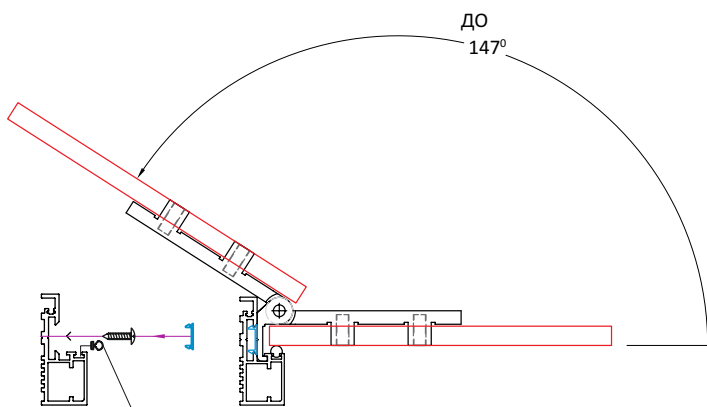

"Flexi"

Основен профил

Профил основен Flexi, 5500 мм,
сива елуксация, код: 22629-KFLB.01 - 159,00 лв
Профил основен Flexi, 5500 мм,
сатен елуксация, код: 22629-KFLB.25 - 165,00 лв

Декоративния профил е включен в цената /използва се при вратата/

"Flexi"

Профил за фиксирано стъкло от 8 до 12mm стъкло

Профил Flexi за фиксирано стъкло 8-12 мм, 6000 мм,
сива елуксация, код: 22629-KF812B.6.01 - 31,50 лв
Профил Flexi за фиксирано стъкло 8-12 мм, 6000 мм,
сатен елуксация, код: 22629-KF812B.6.25 - 32,40 лв

Набивна гума N.2 (0.41), код: 22629-SUP02278 - 1,60 лв /от двете страни за 10 мм стъкло/
Набивна гума N.4 (0.55), код: 22629-SUP02256 - 1,60 лв /от двете страни за 8 мм стъкло/

Уплътнител за каса /балон в канал/, код: 22629-K100.03 - 1,00 лв
/може да се използва и като чакаща гума за фиксирано стъкло/

Ъглова връзка за малкия канал, за всеки 90 гр. ъгъл по 1 брой
Код: 22629-1500.2427-03 - 1,20 лв

Ъглова връзка за големия канал, за всеки 90 гр. ъгъл по 1 брой
Код: 22629-K100-01 - 4,50 лв

[Обявените цени са с ДДС](#)

Акcesoари

Обезопасителна основа

Обезопасителна основа

22629-170.BB.01 - 45,00 лв
22629-170.BB.25 - 54,00 лв

22629-170V.BB.01 - 62,40 лв
22629-170V.BB.21 - 84,00 лв

Изрез на стъклото за пантите:

Сива елуксация тяло и ръкохватка

Черна елуксация тяло и ръкохватка

Код: 22629-VL155C.L(R).01
Цена: 336,00 лв с ДДС

Код: 22629-VL155C.L(R).33
Цена: 336,00 лв с ДДС

В комплекта е включен планка насрещник стомана

Изрез на стъклото за бравата:

8 - 12,5mm