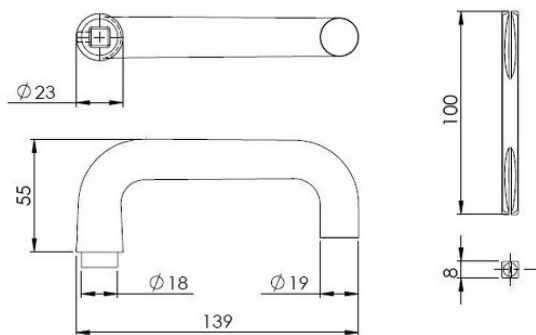

Черен обков за каса за врата

Ръкохватка заоблена Wes II, 8x8x110мм Bruce, черен мат

Код: 27.20.206-4

Цена: 43,00 лв/брой с ДДС