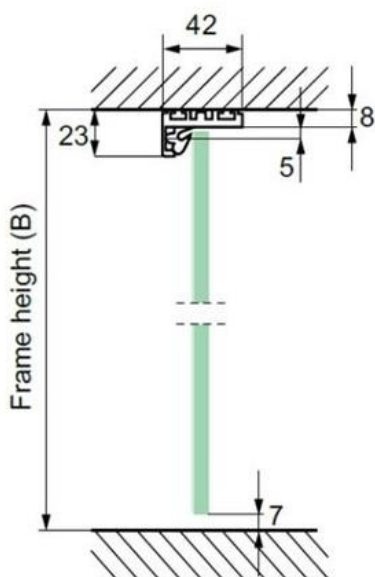

Алуминиев обков за каса за врата

Профил L-образен за каса за стъклена врата, елуксиран алуминий

Дължина 2.5 метра

Код: 28.25.300-9

Цена: **63,20 лв/брой с ДДС**

Дължина 3.2 метра

Код: 28.25.300-0

Цена: **79,20 лв/брой с ДДС**