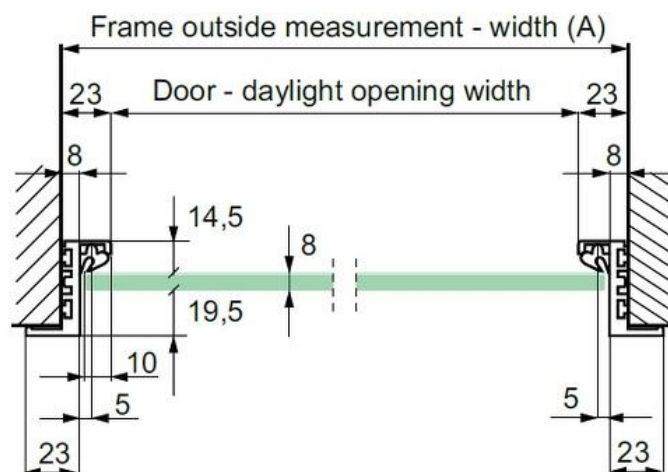

Алуминиев обков за каса за врата

Профил Z-образен за каса за стъклена врата, елуксиран алуминий

Дължина 3.2 метра

Код: 28.25.301

Цена: 89,70 лв/брой с ДДС