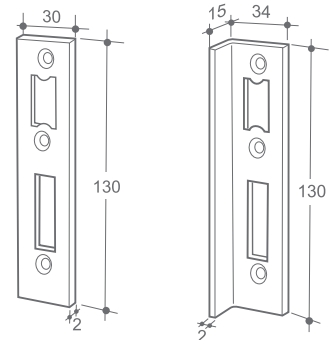

Насрещник Meia със Стопер за брава за стъклена врата поз.2, драна стомана код: 719-H00010002 - **78,00лв.**

Брави и насрещници за стъкло 10 мм MEIA и TER, стомана 316

Поз.1

Поз.2

Насрещник прав 3001 за брава MEIA, драна стомана код: 719-100010001 - **12,50лв.**
 Насрещник Г-образен за брава MEIA поз.1, драна стомана код: 719-100010002 - **21,60лв.**
 Насрещник Г-образен за брава MEIA поз.2, драна стомана код: 719-100010002 - **21,60лв.**