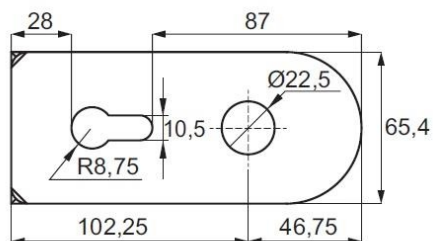

Заоблена капачка за брава С отвор
за патрон, Bruce, комплект, алуминий

Код: 14.60.682-0

Цена: 36,00 лв/комплект с ДДС